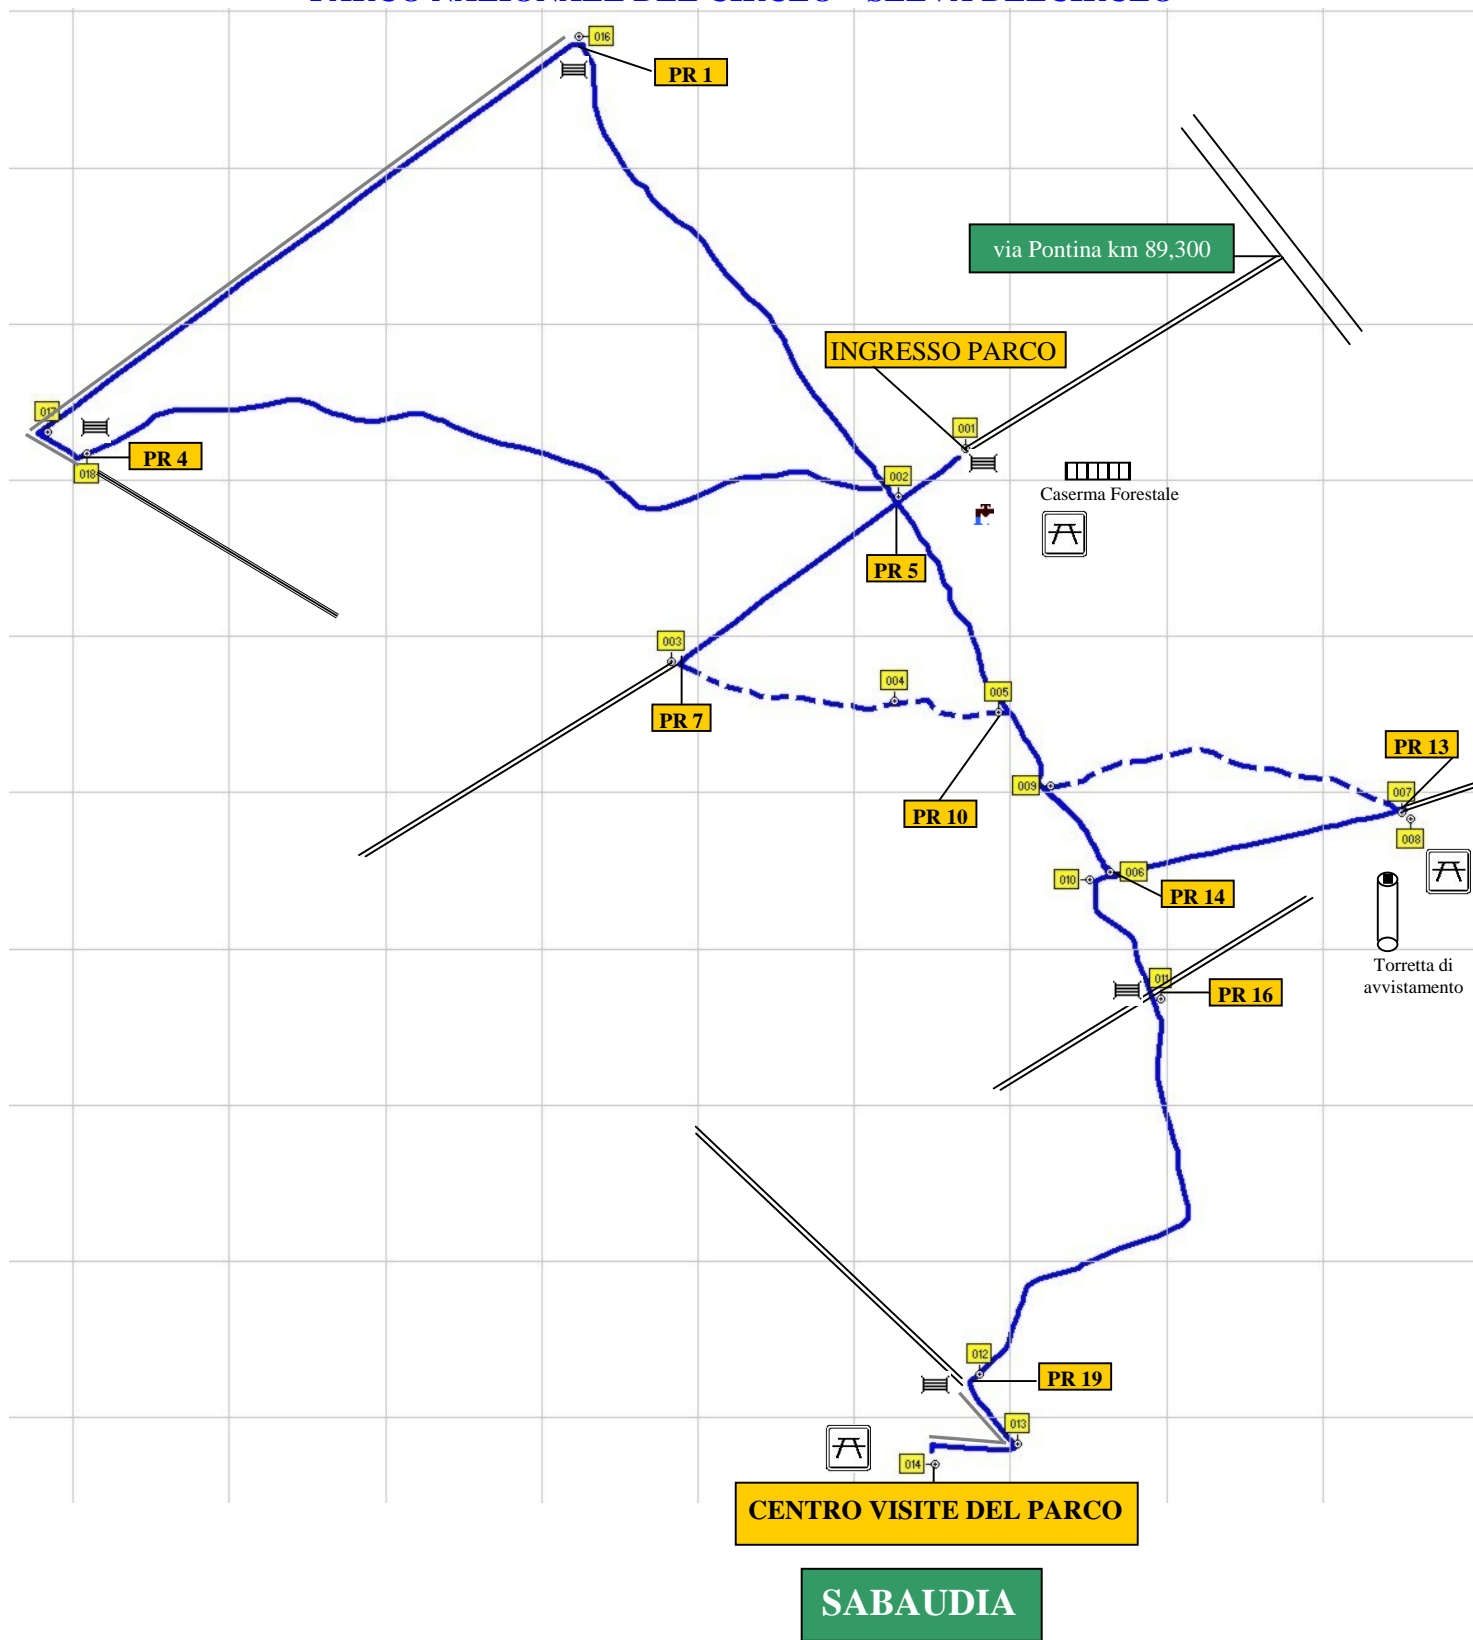

PARCO NAZIONALE DEL CIRCEO – SELVA DEL CIRCEO

Legenda

012	Waypoint
PR 1	Segnaletica del parco
	Percorso ciclabile su carrareccia
	Percorso ciclabile su sentiero
	Percorso ciclabile su strada asfaltata aperta al traffico
	Area Picnic
	Cancello/Sbarra