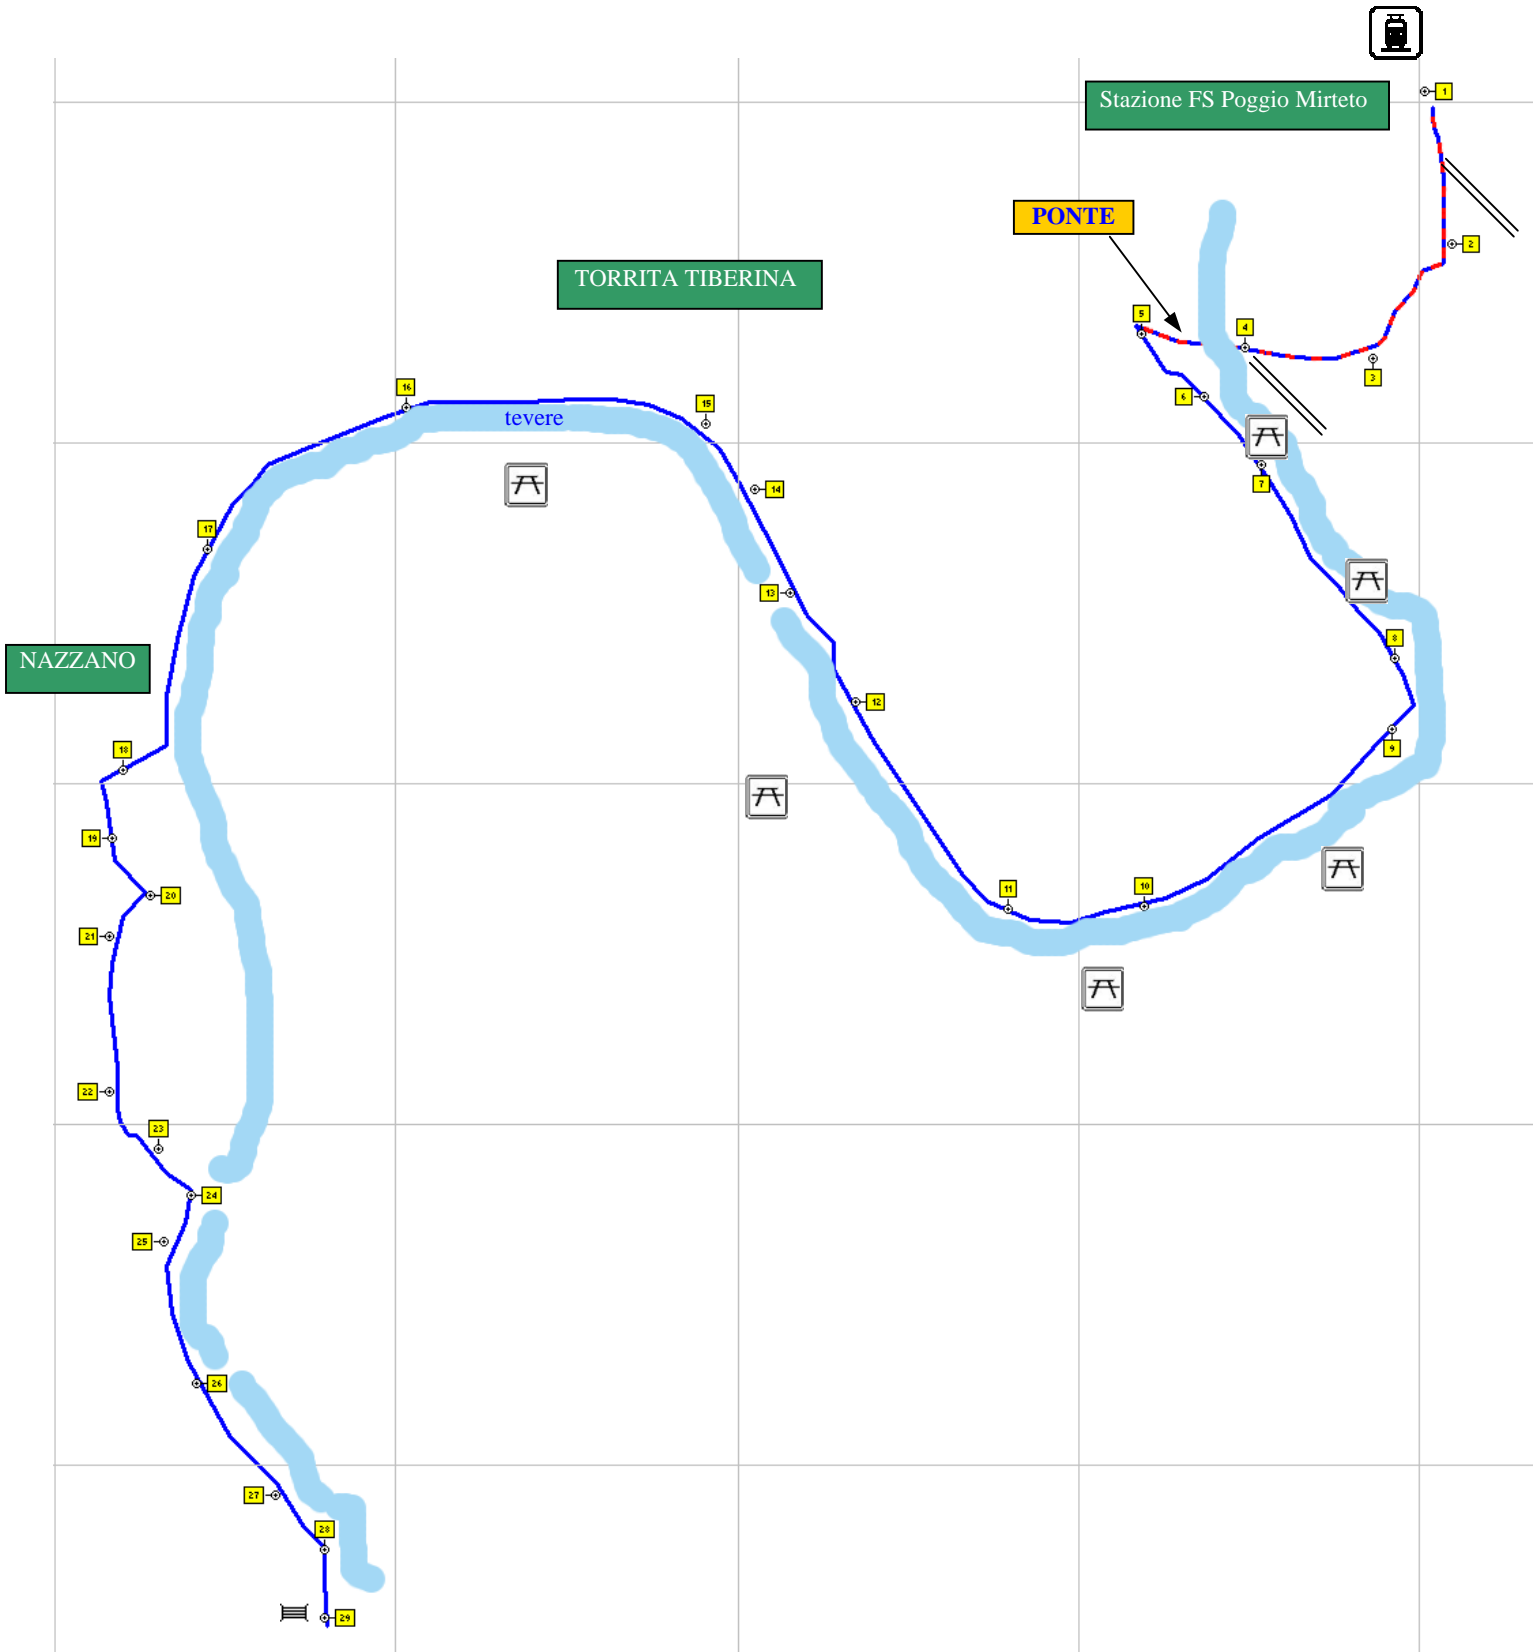

RISERVA TEVERE FARFA

Legenda

012	Waypoint
	Percorso ciclabile su carrarecchia
	Percorso ciclabile su strada asfaltata aperta al traffico
	Area Picnic
	Cancello/Sbarra